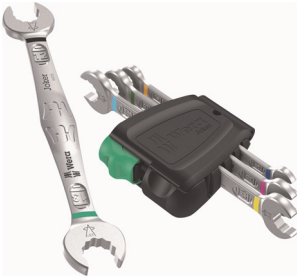

6005_joker_4_set.jpg

Neue Joker 6005 Doppelmaulschlüssel von Wera.

Ansprechpartner für die Presse:

Wera Werkzeuge GmbH
Detlef Seyfarth
Korzelter Straße 21-25
42349 Wuppertal / Germany
Telefon: +49 (0)2 02 / 40 45 0
Fax: +49 (0)2 02 / 40 36 34

Abdruck frei, Beleg erbeten